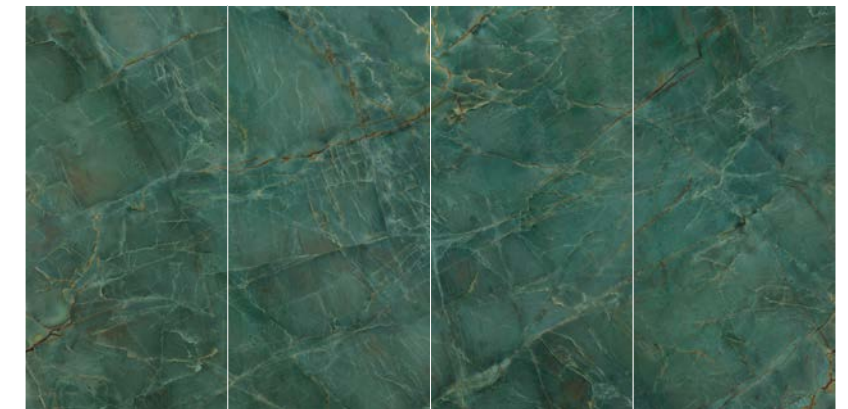

URBATEK

EMERALD GREEN | 祖母綠
亮面

Made in Italy

v3 色變 UBEG1225-14P
120×250×0.6cm
150×300×0.6cm

COMING SOON

※ 隨機出貨

尺寸表	XTONE				
	120x120cm	120x250cm	150x300cm	154x328cm	154x324cm
自然面 Nature					
亮面 Polished	●	●	●		
絲綢面 Silk