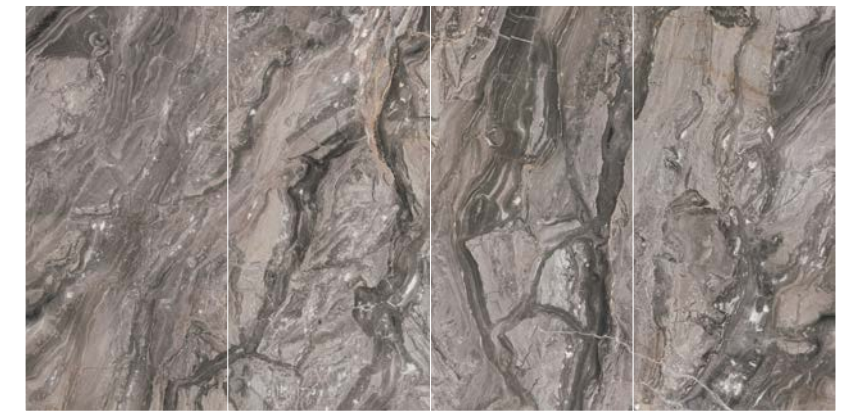

## COMING SOON

※ 隨機出貨

120×250cm 共有5個連續模面，可依序無限延伸

150×300cm 共有4個連續模面，可依序無限延伸

12mm 檯面用磚，僅提供2個模面且為未削邊磚

尺寸表	XTONE				
	120x120cm	120x250cm	150x300cm	154x328cm	154x324cm
	6mm	6mm	6mm	12mm	20mm
自然面 Nature	●	●	●	●	
亮面 Polished	●	●	●	●	
絲綢面 Silk					