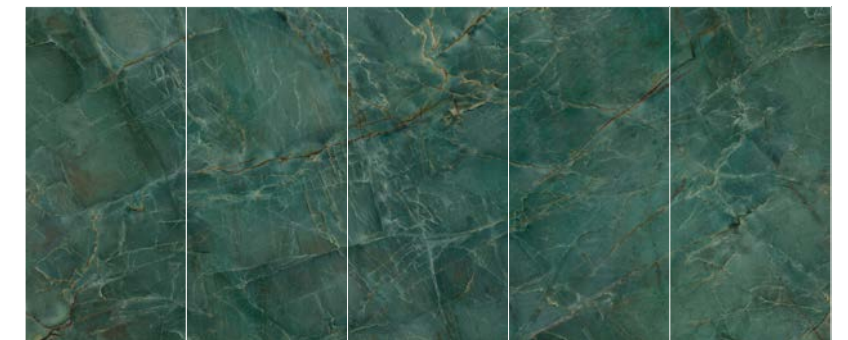

120×250cm 共有5個連續模面，可依序無限延伸

150×300cm 共有4個連續模面，可依序無限延伸