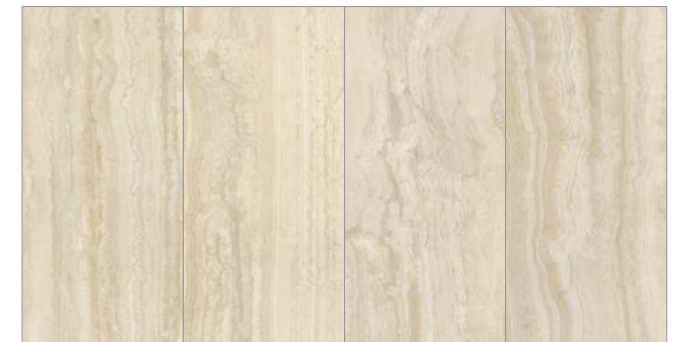

# URBATEK

TIVOLI 緹弗力  
BEIGE 自然·亮面

Made in Italy

 UBTV1225-07M  
 UBTV1225-07P  
 120×250×0.6cm  
 150×300×0.6cm

※ 隨機出貨

120×250cm 共有4個連續模面

150×300cm 共有4個連續模面

尺寸表	XTONE				
	120x120cm	120x250cm	150x300cm	154x328cm	154x324cm
	6mm	6mm	6mm	12mm	20mm
自然面 Nature	●	●	●		
亮面 Polished	●	●	●		
絲綢面 Silk					