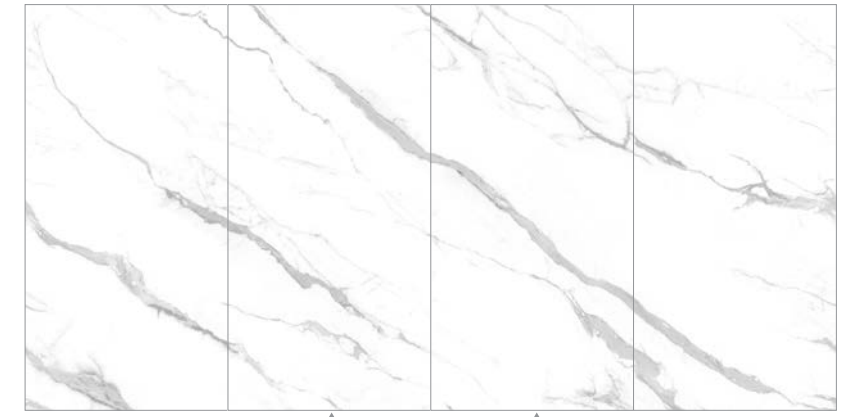

# URBATEK

ARIA | 艾瑞亞白  
WHITE | 自然·亮面

Made in Italy

V3  
色變  
UBAA1225-04M  
UBAA1225-04P  
120×250×0.6cm  
150×300×0.6cm

※ 隨機出貨

120×250cm 共有5個連續模面，可依序無限延伸

150×300cm 共有4個連續模面，可依序無限延伸

12mm、20mm 檯面用磚，僅提供2個模面且為未削邊磚