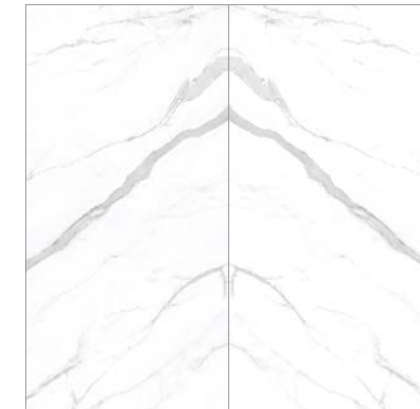

※ 整組販售

120×250cm 對花模面