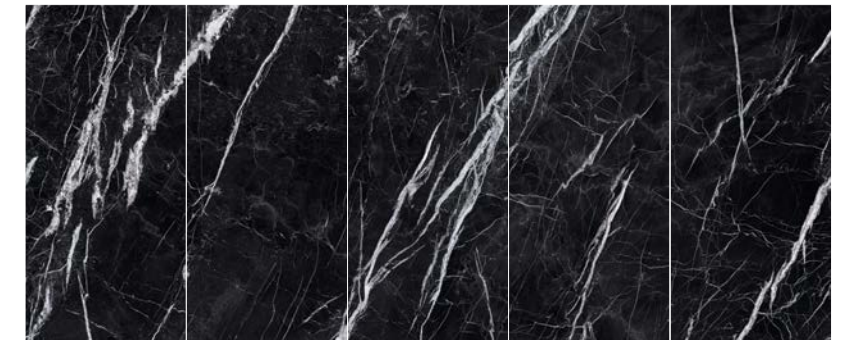

URBATEK

MARQUINA BLACK | 黑白根
自然·亮面

Made in Italy

UBMQ1225-09M
UBMQ1225-09P
120×250×0.6cm
150×300×0.6cm

COMING SOON

※ 隨機出貨

120×250cm 共有5個連續模面，可依序無限延伸

150×300cm 共有4個連續模面，可依序無限延伸

12mm 檯面用磚，僅提供2個模面且為未削邊磚

尺寸表	XTONE				
	120x120cm	120x250cm	150x300cm	154x328cm	154x324cm
	6mm	6mm	6mm	12mm	20mm
自然面 Nature	●	●	●	●	
亮面 Polished	●	●	●	●	
絲綢面 Silk