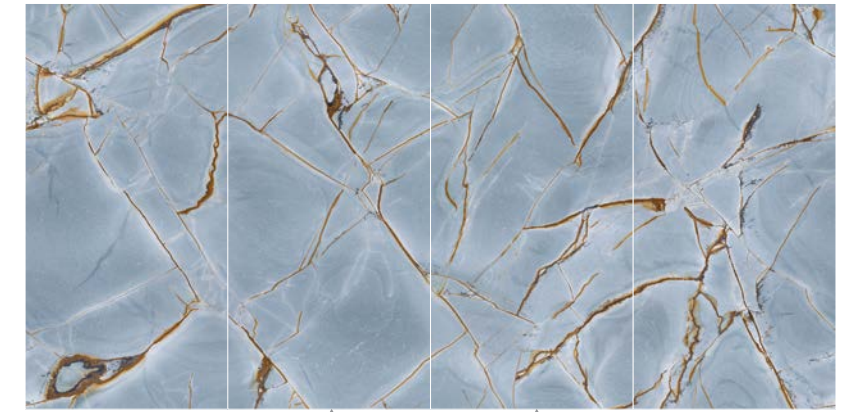

## COMING SOON

※ 隨機出貨

120×250cm 共有4個連續模面，可依序無限延伸

150×300cm 共有4個連續模面，可依序無限延伸

12mm 檯面用磚，僅提供2個模面且為未削邊磚

尺寸表	XTONE				
	120x120cm	120x250cm	150x300cm	154x328cm	154x324cm
自然面 Nature					
亮面 Polished	●	●	●	●	
絲綢面 Silk	●	●	●	●	