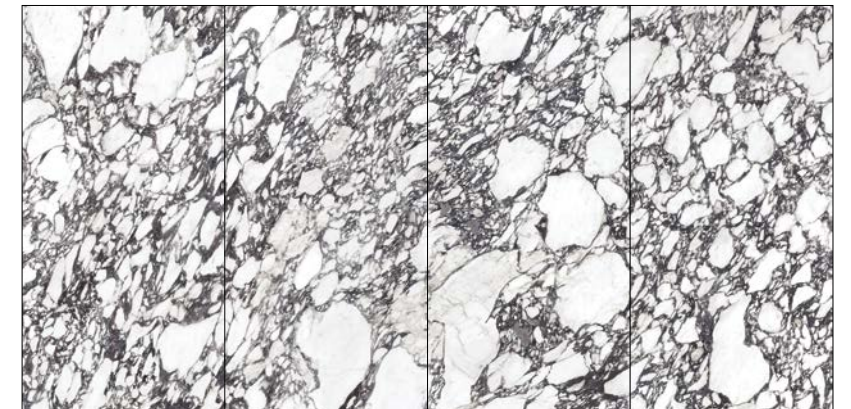

# URBATEK

**VIOLA BLUE** | 托斯卡納 藍  
亮面·絲綢

Made in Italy

 UBVI1225-13P  
 UBVI1225-13S  
 120×250×0.6cm  
 150×300×0.6cm

※ 隨機出貨

120×250cm 共有5個連續模面，可依序無限延伸

150×300cm 共有4個連續模面，可依序無限延伸

12mm 檯面用磚，僅提供1個模面且為未削邊磚