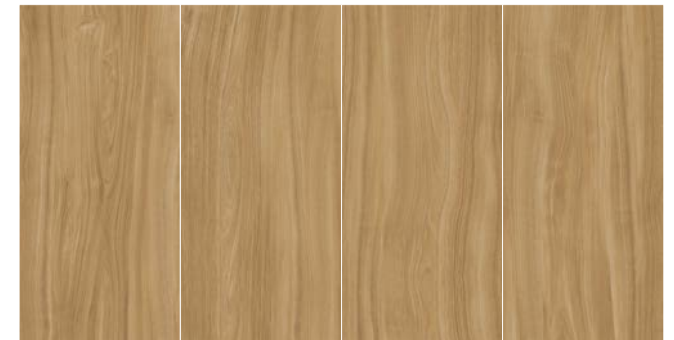

# URBATEK

EWOOD 實木 焦糖棕  
CAMEL 自然

Made in Italy

UBEW1225-01M

120×250×0.6cm  
150×300×0.6cm

※ 隨機出貨

120×250cm 共有4個連續模面，水平、垂直皆可依序無限延伸

150×300cm 共有4個連續模面