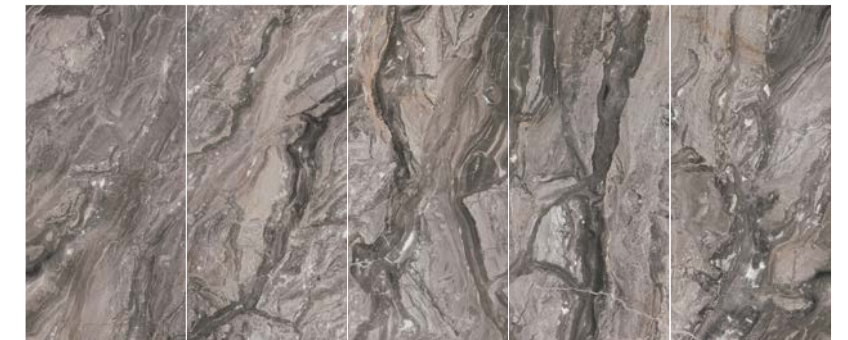

URBATEK

OROBICO 歐比克 灰
GRIGIO 自然·亮面

Made in Italy

UBOB1225-03M
UBOB1225-03P
120×250×0.6cm
150×300×0.6cm

COMING SOON

※ 隨機出貨

120×250cm 共有5個連續模面，可依序無限延伸

150×300cm 共有4個連續模面，可依序無限延伸

12mm 檯面用磚，僅提供2個模面且為未削邊磚

尺寸表	XTONE				
	120x120cm	120x250cm	150x300cm	154x328cm	154x324cm
	6mm	6mm	6mm	12mm	20mm
自然面 Nature	●	●	●	●	
亮面 Polished	●	●	●	●	
絲綢面 Silk