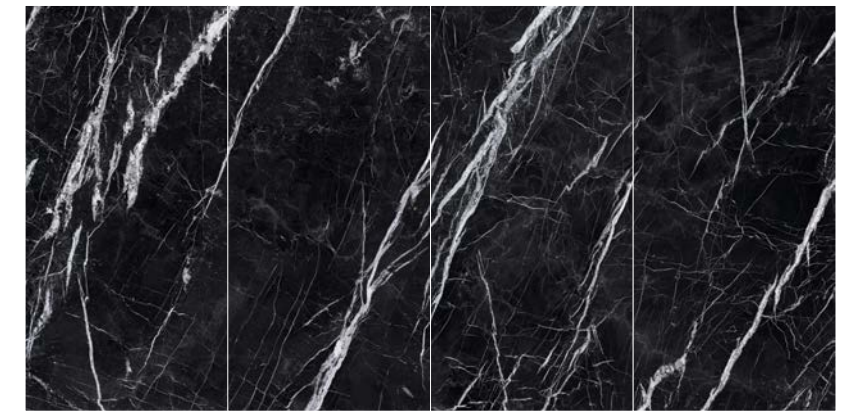

150×300cm 共有4個連續模面，可依序無限延伸